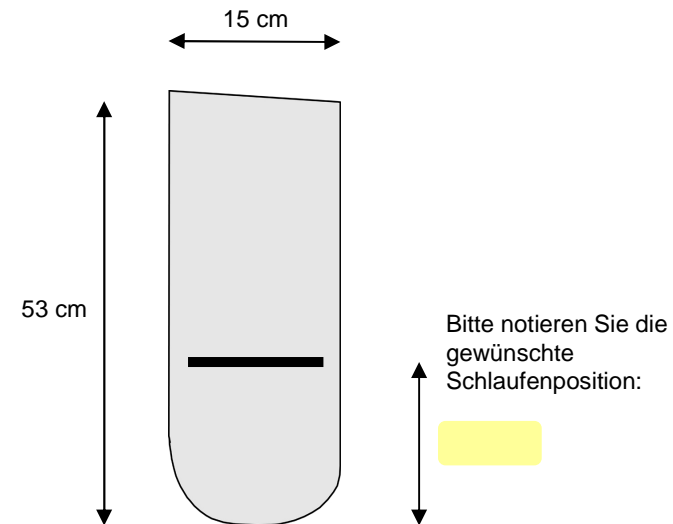

## Ausführung

Farbe: \_\_\_\_\_

Farbe Einfassband: \_\_\_\_\_

Optional Soutache (+16.50 Stk.) Farbe: \_\_\_\_\_

Anmerkungen: \_\_\_\_\_

---

---

Preise inkl. Mehrwertsteuer, zzgl. Versand (in Deutschland 8.-), Vorkasse.